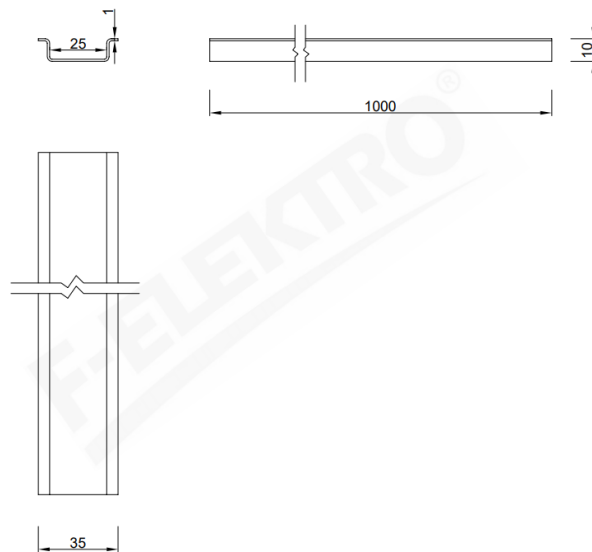

F6.0001

Szyna TH 35 – 1m

Dane techniczne

Długość	1000 mm
Wysokość	10 mm
Szerokość	25 mm
Zabezpieczenie powierzchni	ocynk
Rodzaj szyny	pełna