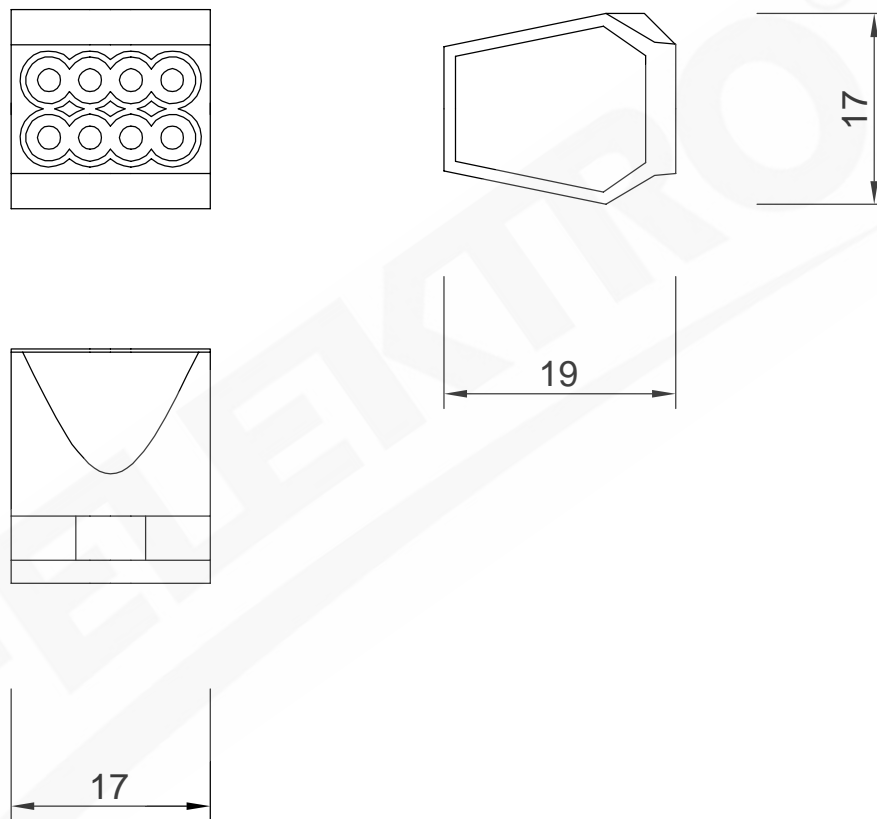

wymiary w [mm]

F2.0077 | Szybkozłączka instalacyjna 2,5mm² - 8 styków

F-ELEKTRO Bryzek-Najbor sp.j.

ul. Łazówka 43a, 34-100 Wadowice

www.f-elektro.com, e-mail: info@f-elektro.com