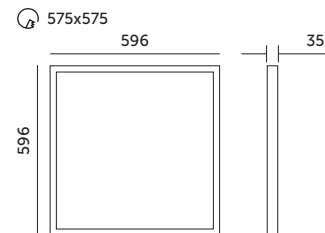

PROFESSIONAL LINE

PANELE LED /LED PANELS

LED CAPRI PRO

60x60 40W

PRODUKT Z ATESTEM

- ledowy zamiennik oprawy rastrowej,
- kąt rozsytu światła: 120 stopni,
- możliwość wymiany źródła światła LED jedynie przez wykwalifikowany personel.

- LED substitute of louver fitting,
- beam angle: 120 degrees,
- the LED light source can only be replaced by qualified personnel.

MODEL	INDEKS	POBÓR MOCY [W]	BARWA ŚWIATŁA	STRUMIEŃ ŚWIETLNY [lm]	WAGA NETTO [kg]	PAKOWANIE [szt.]	KOD EAN
MODEL	INDEX	POWER [W]	LIGHT COLOR	LUMINOUS FLUX [lm]	NET WEIGHT [kg]	PACKING [pcs.]	BARCODE
LED CAPRI 60X60 40W NB	KFCP40NB	40	NEUTRALNA BIAŁA NEUTRAL WHITE	4400	1,49	6	5902846018650