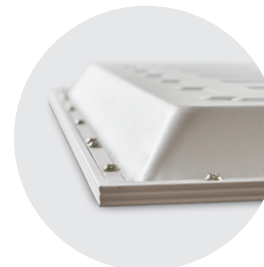

PROFESSIONAL LINE

PANELE LED /LED PANELS

LED CAPRI PRO

60x60 40W

PRODUKT Z ATESTEM

- ledowy zamiennik oprawy rastrowej,
- kąt rozsytu światła: 120 stopni,
- możliwość wymiany źródła światła LED jedynie przez wykwalifikowany personel.

- LED substitute of louver fitting,
- beam angle: 120 degrees,
- the LED light source can only be replaced by qualified personnel.

MODEL	INDEKS	POBÓR MOCY [W]	BARWA ŚWIATŁA	STRUMIEŃ ŚWIETLNY [lm]	WAGA NETTO [kg]	PAKOWANIE [szt.]	KOD EAN
MODEL	INDEX	POWER [W]	LIGHT COLOR	LUMINOUS FLUX [lm]	NET WEIGHT [kg]	PACKING [pcs.]	BARCODE
LED CAPRI 60X60 40W NB	KFCP40NB	40	NEUTRALNA BIAŁA NEUTRAL WHITE	4400	1,49	6	5902846018650