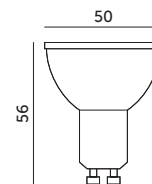

STANDARD LINE

LAMPY LED / LED LAMPS

LED GU10 7W

- kąt rozsytu światła: 120 stopni,
- jednolitość barwy: 6 stopni.

- beam angle: 120 degrees,
- color uniformity: 6 degrees.

MODEL	INDEKS	POBÓR MOCY [W]	BARWA ŚWIATŁA	STRUMIEŃ ŚWIETLNY [lm]	WAGA NETTO [kg]	PAKOWANIE [szt.]	KOD EAN
MODEL	INDEX	POWER [W]	LIGHT COLOR	LUMINOUS FLUX [lm]	NET WEIGHT [kg]	PACKING [pcs]	BARCODE
LED GU10 7W CB	KAGU7,0CBPOM	7	CIEPŁOBIAŁA WARM WHITE	600	0,02	100	5900605093467
LED GU10 7W NB	KAGU7,0NB	7	NEUTRALNA BIAŁA NEUTRAL WHITE	600	0,02	100	5900605097717
LED GU10 7W ZB	KAGU7,0ZBPOM	7	ZIMNOBIAŁA COOL WHITE	600	0,02	100	5900605093474