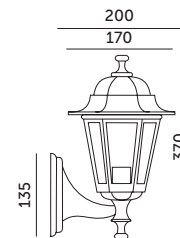

LAMPY OGRODOWE / GARDEN LIGHTS

LO 4101

CZARNY / BLACK

- stylowa lampa ogrodowa wykonana z aluminium ze szklanymi szybkami,
- oprawa nie zawiera źródła światła.

- stylish garden luminaire made of aluminum with glass covers,
- light source excluded.

MODEL	INDEKS	KOLOR	WAGA NETTO [kg]	PAKOWANIE [szt.]	KOD EAN
MODEL	INDEX	COLOR	NET WEIGHT [kg]	PACKING [pcs.]	BARCODE
LO 4101	KTLO4101CZAL	CZARNY BLACK	0,68	10	5906340214914

230V~

50Hz

IK
04

IP
54

MAX
50W

CE