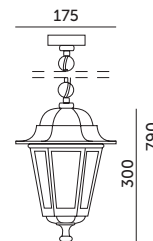

LAMPY OGRODOWE / GARDEN LIGHTS

LO 4105

ZŁOTY / GOLD

- stylowa lampa ogrodowa wykonana z aluminium
ze szklanymi szybkami,
- oprawa nie zawiera źródła światła.

- stylish garden luminaire made of aluminium with
glass covers,
- light source excluded.

MODEL	INDEKS	KOLOR	WAGA NETTO [kg]	PAKOWANIE [szt.]	KOD EAN
MODEL	INDEX	COLOR	NET WEIGHT [kg]	PACKING [pcs.]	BARCODE
LO 4105	KTLO4105ZLAL	ZŁOTY GOLD	0,69	10	5906340215041

230V~

50Hz

IK
04

IP
54

MAX
50W

E27