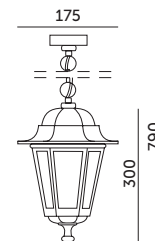

LO 4105

CZARNY
BLACK

ZŁOTY
GOLD

BIAŁY
WHITE

- stylowa lampa ogrodowa wykonana z aluminium, ze szklanymi szybami,
- oprawa nie zawiera źródła światła.

- stylish garden luminaire made of aluminum with glass covers,
- light source not included.

MODEL	INDEKS	KOLOR	WAGA NETTO [kg]	PAKOWANIE [szt.]	KOD EAN
MODEL	INDEX	COLOR	NET WEIGHT [kg]	PACKING [pcs]	BARCODE
LO 4105	KTLO4105CZAL	CZARNY BLACK	0,69	10	5906340215034
LO 4105	KTLO4105ZLAL	ZŁOTY GOLD	0,69	10	5906340215041
LO 4105	KTLO4105BIAL	BIAŁY WHITE	0,69	10	5902201382341