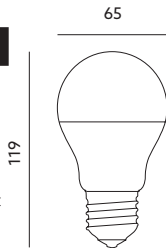

LAMPY LED / LED LAMPS

LED GS 15W E27 PREMIUM

- ledowy zamiennik żarówki głównego szeregu,
- ceramiczny korpus gwarantujący właściwe odprowadzenie ciepła,
- kąt rozsyłu światła: 200 stopni.

- led substitute of main series lamp,
- ceramic body that guarantees proper heat rejection,
- beam angle: 200 degrees.

MODEL	INDEKS	POBÓR MOCY [W]	BARWA ŚWIATŁA	STRUMIEŃ ŚWIETLNY [lm]	WAGA NETTO [kg]	PAKOWANIE [szt.]	KOD EAN
MODEL	INDEX	POWER [W]	LIGHT COLOR	LUMINOUS FLUX [lm]	NET WEIGHT [kg]	PACKING [pcs.]	BARCODE
LED GS 15W E27 CB	KAGSE2715CP2	15	CIEPŁOBIAŁA WARM WHITE	1800	0,09	100	5902846017295
LED GS 15W E27 NB	KAGSE2715NP2	15	NEUTRALNA BIAŁA NEUTRAL WHITE	1800	0,09	100	5902846017301
LED GS 15W E27 ZB	KAGSE2715ZP2	15	ZIMNOBIAŁA COOL WHITE	1800	0,09	100	5902846017318