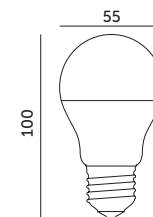

ECONOMIC BRAND

LAMPY LED / LED LAMPS

LED2B

LED GS 7W E27

- ledowy zamiennik żarówki głównego szeregu,
- kąt rozsytu światła: 240 stopni.

- led substitute of main series lamp,
- beam angle: 240 degrees.

MODEL	INDEKS	POBÓR MOCY [W]	BARWA ŚWIATŁA	STRUMIEŃ ŚWIETLNY [lm]	WAGA NETTO [kg]	PAKOWANIE [szt.]	KOD EAN
MODEL	INDEX	POWER [W]	LIGHT COLOR	LUMINOUS FLUX [lm]	NET WEIGHT [kg]	PACKING [pcs.]	BARCODE
LED GS 7W E27 CB	KALGSE277C2	7	CIEPŁOBIAŁA WARM WHITE	600	0,03	100	5902846017424
LED GS 7W E27 NB	KALGSE277N2	7	NEUTRALNA BIAŁA NEUTRAL WHITE	600	0,03	100	5902846017455
LED GS 7W E27 ZB	KALGSE277Z2	7	ZIMNOBIAŁA COOL WHITE	600	0,03	100	5902846018766