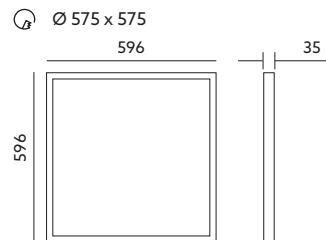

PANELE LED /LED PANELS

LED CAPRI 60x60

- ledowy zamiennik oprawy rastrowej,
- kąt rozsyłu światła: 120 stopni,
- nie można wymienić lamp w oprawie.

- LED substitute of louver fitting,
- beam angle: 120 degrees,
- lamps are unchangeable.

MODEL	INDEKS	POBÓR MOCY [W]	BARWA ŚWIATŁA	STRUMIEŃ ŚWIETLNY [lm]	WAGA NETTO [kg]	PAKOWANIE [szt.]	KOD EAN
MODEL	INDEX	POWER [W]	LIGHT COLOR	LUMINOUS FLUX [lm]	NET WEIGHT [kg]	PACKING [pcs.]	BARCODE
LED CAPRI 60X60 CB	KFCI40CB	40	CIEPŁOBIAŁA WARM WHITE	4300	1,58	6	5902201305975
LED CAPRI 60X60 NB	KFCI40NB	40	NEUTRALNA BIAŁA NEUTRAL WHITE	4300	1,58	6	5902846017691
LED CAPRI 60X60 ZB	KFCI40ZB	40	ZIMNOBIAŁA COOL WHITE	4300	1,58	6	5902201305982