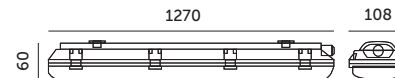

HERMES 2x120

- oprawa hermetyczna na świetlówki T8 LED z zasilaniem jednostronnym,
- obudowa wykonana z ABS, klosz przezroczysty z polistyrenu (PS),
- oprawa nie zawiera źródła światła.

- hermetic fixture for T8 LED tubes with one-sided power,
- housing made of ABS, transparent cover made of polystyrene (PS),
- fixture without a light source.