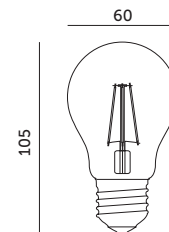

360 LINE

LAMPY LED / LED LAMPS

LED FGS 7W E27

- wygląd i kształt wzorowany jest na tradycyjnych żarówkach wolframowych,
- kąt rozsytu światła: 360 stopni.

- appearance and shape is modeled on traditional tungsten lamps,
- beam angle: 360 degrees.

MODEL	INDEKS	POBÓR MOCY [W]	BARWA ŚWIATŁA	STRUMIEN ŚWIETLNY [lm]	WAGA NETTO [kg]	PAKOWANIE [szt.]	KOD EAN
MODEL	INDEX	POWER [W]	LIGHT COLOR	LUMINOUS FLUX [lm]	NET WEIGHT [kg]	PACKING [pcs.]	BARCODE
LED FGS 7W E27 CB	KAFGSE277WCB	7	CIEPŁOBIĄŁA WARM WHITE	806	0,03	100	5902846016472
LED FGS 7W E27 NB	KAFGSE277WNB	7	NEUTRALNA BIAŁA NEUTRAL WHITE	806	0,03	100	5902846016960