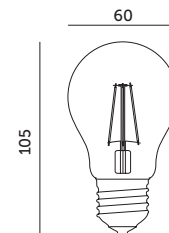

360 LINE

LAMPY LED / LED LAMPS

LED FGS 7W E27

- wygląd i kształt wzorowany jest na tradycyjnych żarówkach wolframowych,
- kąt rozsytu światła: 360 stopni.

- appearance and shape is modeled on traditional tungsten lamps,
- beam angle: 360 degrees.

MODEL	INDEKS	POBÓR MOCY [W]	BARWA ŚWIATŁA	STRUMIEŃ ŚWIETLNY [lm]	WAGA NETTO [kg]	PAKOWANIE [szt.]	KOD EAN
MODEL	INDEX	POWER [W]	LIGHT COLOR	LUMINOUS FLUX [lm]	NET WEIGHT [kg]	PACKING [pcs]	BARCODE
LED FGS 7W E27 CB	KAFGSE277WCB	7	CIEPŁOBIĄŁA WARM WHITE	806	0,03	100	5902846016472
LED FGS 7W E27 NB	KAFGSE277WNB	7	NEUTRALNA BIAŁA NEUTRAL WHITE	806	0,03	100	5902846016960