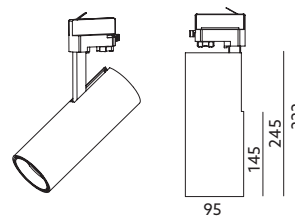

# LED NEXTRACK

**NT4** | nexus  
PRO LIGHT

**BIAŁY / WHITE**

- zasilanie: 230V AC (poprzez adapter na szynę 3-fazową),
- kompatybilność z szynoprzewodami Global Trac, Unipro, itp.
- dostępne kąty rozsyłu światła: 12°, 24°, 36°, 60°,
- nie można wymienić lamp w oprawie.

- power: 230V AC (through the adaptor for 3-phase track),
- compatible with Global Trac, Unipro, etc.
- beam angles in our offer: 12°, 24°, 36°, 60°,
- lamps are unchangeable.

MODEL	POBÓR MOCY [W]	TEMPERATURA BARWOWA [K]	WSPÓŁCZYNNIK ODDAWANIA BARW	STRUMIEŃ ŚWIETLNY LED [lm]	STRUMIEŃ ŚWIETLNY OPRAWY [lm]	ZASTOSOWANA DIODA LED	WAGA NETTO [kg]	PAKOWANIE [szt.]
MODEL	POWER [W]	COLOR TEMPERATURE [K]	COLOR RENDERING INDEX	LUMINOUS FLUX OF LED [lm]	LUMINOUS FLUX OF THE FIXTURE [lm]	APPLIED LIGHT SOURCE	NET WEIGHT [kg]	PACKING [pcs.]
LED NEXTRACK NT4	38	3000	RA≥90	4300	3300	CITIZEN CLU038	1,25	12
LED NEXTRACK NT4	38	3200	RA≥95	3100	2400	CITIZEN VIVID	1,25	12
LED NEXTRACK NT4	38	4000	RA≥90	4300	3300	CITIZEN CLU038	1,25	12