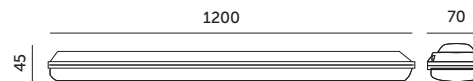

# LED NEGRO 36W

schowany przyłącz hermetyczny  
hidden hermetic connection

PRODUKT Z ATESTEM

- oprawa nasufitowa z wbudowanymi diodami LED – hermetyczna,
- podstawa i klosz wykonane z poliwęglanu,
- kąt rozsytu światła: 120 stopni,
- nie można wymieniać lamp w oprawie.

- ceiling fixture with LED diodes inside – hermetic,
- base and cover made of PC,
- beam angle: 120 degrees,
- lamps are unchangeable.

MODEL	INDEX	POBÓR MOCY [W]	BARWA ŚWIATŁA	STRUMIEŃ ŚWIETLNY [lm]	WAGA NETTO [kg]	PAKOWANIE [szt.]	KOD EAN
MODEL	INDEX	POWER [W]	LIGHT COLOR	LUMINOUS FLUX [lm]	NET WEIGHT [kg]	PACKING [pcs.]	BARCODE
LED NEGRO 36W NB	KFNR36NB	36	NEUTRALNA BIAŁA NEUTRAL WHITE	4320	1,02	16	5902846016854
LED NEGRO 36W ZB	KFNR36ZB	36	ZIMNOBIAŁA COOL WHITE	4320	1,02	16	5902846016861