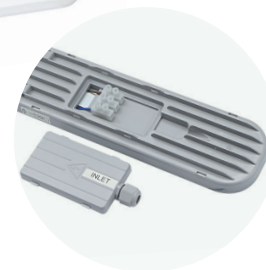

OPRAWY LED / LED FIXTURES

# LED NEGRO 36W

schowany przyłącz hermetyczny  
hidden hermetic connection

PRODUKT Z ATESTEM

- oprawa nasufitowa z wbudowanymi diodami LED – hermetyczna,
- podstawa i klosz wykonane z poliwęglanu,
- kąt rozsytu światła: 120 stopni,
- nie można wymieniać lamp w oprawie.

- ceiling fixture with LED diodes inside – hermetic,
- base and cover made of PC,
- beam angle: 120 degrees,
- lamps are unchangeable.

MODEL	INDEX	POBÓR MOCY [W]	BARWA ŚWIATŁA	STRUMIEŃ ŚWIETLNY [lm]	WAGA NETTO [kg]	PAKOWANIE [szt.]	KOD EAN
MODEL	INDEX	POWER [W]	LIGHT COLOR	LUMINOUS FLUX [lm]	NET WEIGHT [kg]	PACKING [pcs.]	BARCODE
LED NEGRO 36W NB	KFNR36NB	36	NEUTRALNA BIAŁA NEUTRAL WHITE	4320	1,02	16	5902846016854
LED NEGRO 36W ZB	KFNR36ZB	36	ZIMNOBIAŁA COOL WHITE	4320	1,02	16	5902846016861