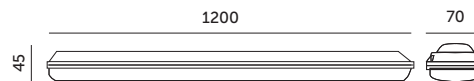

PREMIUM

OPRAWY LED / LED FIXTURES

LED NEGRO 36W

schowany przyłącz hermetyczny
hidden hermetic connection

- oprawa nasufitowa z wbudowanymi diodami LED – hermetyczna,
- podstawa i klosz wykonane z poliwęglanu,
- kąt rozsytu światła: 120 stopni,
- nie można wymieniać lamp w oprawie.

- ceiling fixture with LED diodes inside – hermetic,
- base and cover made of PC,
- beam angle: 120 degrees,
- lamps are unchangeable.

MODEL	INDEX	POBÓR MOCY [W]	BARWA ŚWIATŁA	STRUMIEŃ ŚWIETLNY [lm]	WAGA NETTO [kg]	PAKOWANIE [szt.]	KOD EAN
MODEL	INDEX	POWER [W]	LIGHT COLOR	LUMINOUS FLUX [lm]	NET WEIGHT [kg]	PACKING [pcs.]	BARCODE
LED NEGRO 36W NB	KFNR36NB	36	NEUTRALNA BIAŁA NEUTRAL WHITE	4320	1,02	16	5902846016854
LED NEGRO 36W ZB	KFNR36ZB	36	ZIMNOBIAŁA COOL WHITE	4320	1,02	16	5902846016861