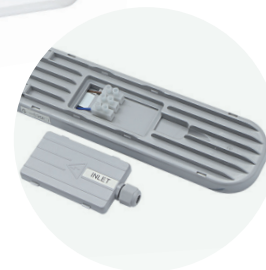

PREMIUM

OPRAWY LED / LED FIXTURES

LED NEGRO 36W

schowany przyłącz hermetyczny
hidden hermetic connection

- oprawa nasufitowa z wbudowanymi diodami LED – hermetyczna,
- podstawa i klosz wykonane z poliwęglanu,
- kąt rozsytu światła: 120 stopni,
- nie można wymieniać lamp w oprawie.

- ceiling fixture with LED diodes inside – hermetic,
- base and cover made of PC,
- beam angle: 120 degrees,
- lamps are unchangeable.

MODEL	INDEX	POBÓR MOCY [W]	BARWA ŚWIATŁA	STRUMIEŃ ŚWIETLNY [lm]	WAGA NETTO [kg]	PAKOWANIE [szt.]	KOD EAN
MODEL	INDEX	POWER [W]	LIGHT COLOR	LUMINOUS FLUX [lm]	NET WEIGHT [kg]	PACKING [pcs.]	BARCODE
LED NEGRO 36W NB	KFNR36NB	36	NEUTRALNA BIAŁA NEUTRAL WHITE	4320	1,02	16	5902846016854
LED NEGRO 36W ZB	KFNR36ZB	36	ZIMNOBIAŁA COOL WHITE	4320	1,02	16	5902846016861