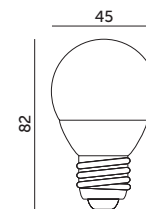

STANDARD LINE

LAMPY LED / LED LAMPS

LED MB 4,5W E27

- ledowy zamiennik tradycyjnej
zarówki kulistej,
- kąt rozsytu światła: 200 stopni.

- LED substitute for a traditional
ball lamp,
- beam angle: 200 degrees.

MODEL	INDEKS	POBÓR MOCY [W]	BARWA ŚWIATŁA	STRUMIEN ŚWIETLNY [lm]	WAGA NETTO [kg]	PAKOWANIE [szt.]	KOD EAN
MODEL	INDEX	POWER [W]	LIGHT COLOR	LUMINOUS FLUX [lm]	NET WEIGHT [kg]	PACKING [pcs]	BARCODE
LED MB 4,5W E27 CB	KAMBE2745WCB	4,5	CIEPŁOBIĄŁA WARM WHITE	420	0,02	100	5900605091340
LED MB 4,5W E27 NB	KAMBE2745WNB	4,5	NEUTRALNA BIAŁA NEUTRAL WHITE	420	0,02	100	5902846015277
LED MB 4,5W E27 ZB	KAMBE2745WZB	4,5	ZIMNOBIAŁA COOL WHITE	420	0,02	100	5900605097106