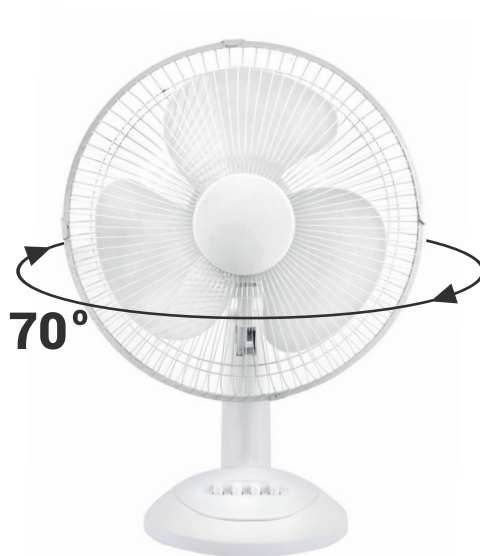

WENTYLATORY / FAN

ROTO WS 30W

- 3-stopniowa regulacja mocy,
- zakres obrotu czaszy: 70 stopni,
- blokada nawiewu w jednym kierunku,
- cicha praca: 44 dB,
- przepływ powietrza: 32m³/min.

- 3-way power control,
- bowl's rotation range: 70 degrees,
- one direction vent lock,
- silent operation: 44 dB,
- airflow: 32m³/min.,

MODEL	INDEKS	POBÓR MOCY [W]	KOLOR	WAGA NETTO [kg]	PAKOWANIE [szt.]	KOD EAN
MODEL	INDEX	POWER [W]	COLOR	NET WEIGHT [kg]	PACKING [pcs.]	BARCODE
ROTO WS 30W	KZRWS30W	30	BIAŁY WHITE	1,60	6	5902719561337

230V~