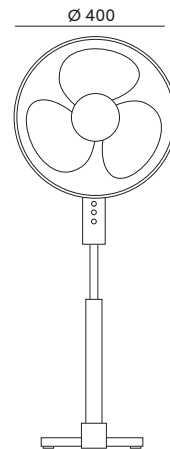

WENTYLATORY / FAN

# ROTO WP 45W

- 3-stopniowa regulacja mocy,
- zakres obrotu czaszy: 70 stopni,
- blokada nawiewu w jednym kierunku,
- cicha praca: 45 dB,
- przepływ powietrza: 38m<sup>3</sup>/min.

- 3-way power control,
- bowl's rotation range: 70 degrees,
- one direction vent lock,
- silent operation: 45 dB,
- airflow: 38m<sup>3</sup>/min.

MODEL	INDEKS	POBÓR MOCY [W]	KOLOR	WAGA NETTO [kg]	PAKOWANIE [szt.]	KOD EAN
MODEL	INDEX	POWER [W]	COLOR	NET WEIGHT [kg]	PACKING [pcs.]	BARCODE
ROTO WP 45W	KZROWP45W	45	BIAŁO-NIEBIESKI WHITE-BLUE	2,10	1	5902719561313