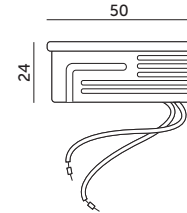

LAMPY LED / LED LAMPS

LED INSERT 6,5W MILKY

- ceramiczny korpus gwarantujący właściwe odprowadzenie ciepła,
- kąt rozsytu światła: 120 stopni,
- jednolitość barwy: 6 stopni.

- ceramic body that guarantees proper heat rejection,
- beam angle: 120 degrees,
- color uniformity: 6 degrees.

MODEL	INDEKS	POBÓR MOCY [W]	BARWA ŚWIATŁA	STRUMIEN ŚWIETLNY [lm]	WAGA NETTO [kg]	PAKOWANIE [szt.]	KOD EAN
MODEL	INDEX	POWER [W]	LIGHT COLOR	LUMINOUS FLUX [lm]	NET WEIGHT [kg]	PACKING [pcs.]	BARCODE
LED INSERT 6,5W MILKY CB	KAIS7WCBML	6,5	CIEPŁOBIĄŁA WARM WHITE	600	0,05	100	5902846016724
LED INSERT 6,5W MILKY NB	KAIS7WNBML	6,5	NEUTRALNA BIAŁA NEUTRAL WHITE	600	0,05	100	5902846016731
LED INSERT 6,5W MILKY ZB	KAIS7WZBML	6,5	ZIMNOBIĄŁA COOL WHITE	600	0,05	100	5902846016748