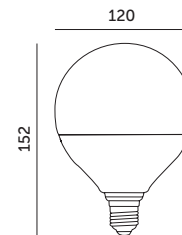

STANDARD LINE

LAMPY LED / LED LAMPS

LED G120 24W E27

- ledowy zamiennik tradycyjnej
domowej żarówki,
- kąt rozsytu światła: 270 stopni.

- LED substitute for a traditional lamp,
- beam angle: 270 degrees.

MODEL	INDEKS	POBÓR MOCY [W]	BARWA ŚWIATŁA	STRUMIEŃ ŚWIETLNY [lm]	WAGA NETTO [kg]	PAKOWANIE [szt.]	KOD EAN
MODEL	INDEX	POWER [W]	LIGHT COLOR	LUMINOUS FLUX [lm]	NET WEIGHT [kg]	PACKING [pcs]	BARCODE
LED G120 24W E27 CB	KAG120E2724C	24	CIEPŁOBIĄŁA WARM WHITE	2600	0,24	24	5902846016816
LED G120 24W E27 NB	KAG120E2724N	24	NEUTRALNA BIAŁA NEUTRAL WHITE	2600	0,24	24	5902846016823