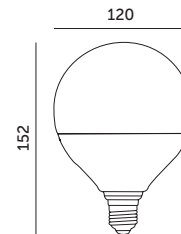

LAMPY LED / LED LAMPS

LED G120 24W E27

- ledowy zamiennik tradycyjnej domowej żarówki,
- kąt rozsytu światła: 270 stopni.

- led substitute of traditional lamp,
- beam angle: 270 degrees.

MODEL	INDEKS	POBÓR MOCY [W]	BARWA ŚWIATŁA	STRUMIEŃ ŚWIETLNY [lm]	WAGA NETTO [kg]	PAKOWANIE [szt.]	KOD EAN
MODEL	INDEX	POWER [W]	LIGHT COLOR	LUMINOUS FLUX [lm]	NET WEIGHT [kg]	PACKING [pcs.]	BARCODE
LED G120 24W E27 CB	KAG120E2724C	24	CIEPŁOBIĄŁA WARM WHITE	2600	0,24	24	5902846016816
LED G120 24W E27 NB	KAG120E2724N	24	NEUTRALNA BIAŁA NEUTRAL WHITE	2600	0,24	24	5902846016823