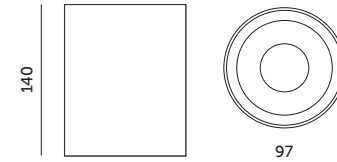

OPRAWY DO NABUDOWANIA / BUILD-ON FIXTURES

KIVI

BIAŁY / WHITE

- sufitowa oprawa punktowa – nieruchoma,
- wykonana z aluminium,
- jako źródło światła stosuje się żarówki GU10,
- oprawka do źródła światła w zestawie,
- oprawa nie zawiera źródła światła.

- ceiling lighting point fixture – fixed,
- made of aluminum,
- GU10 lamps are used as a light source,
- holder included,
- light source excluded.

| MODEL | INDEKS | KOLOR | WAGA NETTO [kg] | PAKOWANIE [szt.] | KOD EAN |
|-------|--------|----------------|-----------------|------------------|---------------|
| MODEL | INDEX | COLOR | NET WEIGHT [kg] | PACKING [pcs.] | BARCODE |
| KIVI | KPKIWH | BIAŁY WHITE | 0,54 | 20 | 5902846016519 |