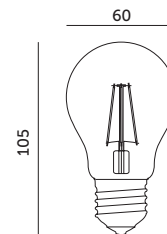

360 LINE

LAMPY LED / LED LAMPS

LED FGS 11,5W E27

- wygląd i kształt wzorowany jest na tradycyjnych żarówkach wolframowych,
- kąt rozsytu światła: 360 stopni.

- appearance and shape is modeled on traditional tungsten lamps,
- beam angle: 360 degrees.

MODEL	INDEKS	POBÓR MOCY [W]	BARWA ŚWIATŁA	STRUMIEN ŚWIETLNY [lm]	WAGA NETTO [kg]	PAKOWANIE [szt.]	KOD EAN
MODEL	INDEX	POWER [W]	LIGHT COLOR	LUMINOUS FLUX [lm]	NET WEIGHT [kg]	PACKING [pcs]	BARCODE
LED FGS 11,5W E27 CB	KAFGSE27115C	11,5	CIEPŁOBIĄŁA WARM WHITE	1521	0,03	100	5902846016656
LED FGS 11,5W E27 NB	KAFGSE27115N	11,5	NEUTRALNA BIAŁA NEUTRAL WHITE	1521	0,03	100	5902846016663