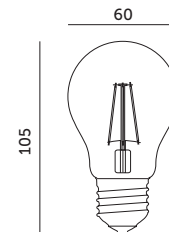

360 LINE

LAMPY LED / LED LAMPS

LED FGS 11,5W E27

- wygląd i kształt wzorowany jest na tradycyjnych żarówkach wolframowych,
- kąt rozsytu światła: 360 stopni.

- appearance and shape is modeled on traditional tungsten lamps,
- beam angle: 360 degrees.

MODEL	INDEKS	POBÓR MOCY [W]	BARWA ŚWIATŁA	STRUMIEN ŚWIETLNY [lm]	WAGA NETTO [kg]	PAKOWANIE [szt.]	KOD EAN
MODEL	INDEX	POWER [W]	LIGHT COLOR	LUMINOUS FLUX [lm]	NET WEIGHT [kg]	PACKING [pcs.]	BARCODE
LED FGS 11,5W E27 CB	KAFGSE27115C	11,5	CIEPŁOBIŁA WARM WHITE	1521	0,03	100	5902846016656
LED FGS 11,5W E27 NB	KAFGSE27115N	11,5	NEUTRALNA BIAŁA NEUTRAL WHITE	1521	0,03	100	5902846016663