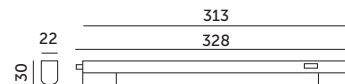

OPRAWY MEBLOWE LED / CABINET FIXTURES

LED WL 4W

- podstawa wykonana z tworzywa sztucznego, klosz mleczny z poliwęglanu,
- kąt rozsytu światła: 120 stopni,
- możliwość łączenia opraw w szereg (maksymalnie do 120W) bezpośrednio oprawa do oprawy lub za pomocą 20-centymetrowego łącznika dołączonego do zestawu,
- możliwość przymocowania oprawy na wkrętach lub za pomocą samoprzylepnej taśmy dwustronnej (oba warianty dołączone do zestawu),
- nie można wymieniać lamp w oprawie.

- base made of plastic, milky cover made of PC,
- beam angle: 120 degrees,
- a possibility of connecting the fixtures (max. up to 120W) directly fixture to fixture or by 20cm connector included in a set,
- a possibility of attaching a fixture on screws or by two sided adhesive tape (both included in a set),
- lamps are unchangeable.

MODEL	INDEKS	POBÓR MOCY [W]	BARWA ŚWIATŁA	STRUMIEŃ ŚWIETLNY [lm]	WAGA NETTO [kg]	PAKOWANIE [szt.]	KOD EAN
MODEL	INDEX	POWER [W]	LIGHT COLOR	LUMINOUS FLUX [lm]	NET WEIGHT [kg]	PACKING [pcs.]	BARCODE
LED WL 4W CB	KOWL4WCB	4	CIEPŁOBIĄŁA WARM WHITE	440	0,17	30	5902846015314
LED WL 4W NB	KOWL4W	4	NEUTRALNA BIAŁA NEUTRAL WHITE	440	0,17	30	5902846016045