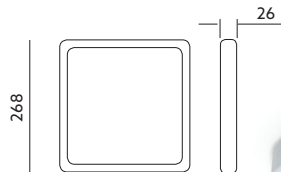

## 24W | LED2B

- ścienna-sufitowa oprawa ledowa,
- obudowa wykonana z metalu, klosz matowy z polistyrenu,
- kąt rozsyłu światła: 120 stopni,
- w skład oprawy wchodzi wbudowane lampy LED klasy A++ - A,
- nie można wymieniać lamp w oprawie.