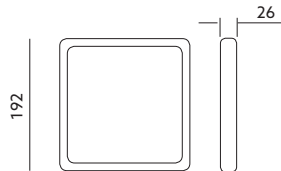

OPRAWY LED / LED FIXTURES

LED BRAVO SQUARE

18W | LED2B

- ścienna-sufitowa oprawa ledowa,
- obudowa wykonana z metalu, klosz matowy z polistyrenu,
- kąt rozsyłu światła: 120 stopni,
- w skład oprawy wchodzi wbudowane lampy LED klasy A++ - A,
- nie można wymieniać lamp w oprawie.

- wall-ceiling led fixture,
- base made of metal, matt cover made of PS,
- beam angle: 120 degrees,
- fixture includes built-in class A++ - A LED lamps,
- lamps are unchangeable.

| MODEL | INDEKS | POBÓR MOCY [W] | BARWA ŚWIATŁA | STRUMIEŃ ŚWIETLNY [lm] | WAGA NETTO [kg] | PAKOWANIE [szt.] | KOD EAN |
|----------------------|-----------|----------------|----------------------------------|------------------------|-----------------|------------------|---------------|
| MODEL | INDEX | POWER [W] | LIGHT COLOR | LUMINOUS FLUX [lm] | NET WEIGHT [kg] | PACKING [pcs.] | BARCODE |
| LED BRAVO SQUARE 18W | KFLBS18NB | 18 | NEUTRALNA BIAŁA NEUTRAL WHITE | 1300 | 0,64 | 40 | 5902846014775 |