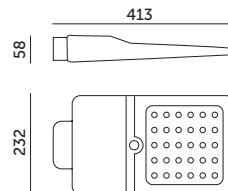

OPRAWY LED / LED FIXTURES

SOLAR LED STREET 15W

MONTAŻ ŚCIENNY
WALL INSTALLATION

MONTAŻ NA SŁUPIE
POST INSTALLATION

- ledowa oprawa solarna z czujnikiem ruchu i natężenia światła,
- zasilana energią słoneczną,
- kąt / zasięg detekcji: 120 stopni / 3-8 m,
- kąt rozsyłu światła oprawy: X-140 stopni; Y-70 stopni,
- zawiera wymienny akumulator litowo-jonowy 7,4V/5400 mAh,
- nie można wymienić lamp w oprawie.

- solar LED lamp with motion and light intensity sensors,
- solar powered,
- angle / range of detection: 120 degree / 3-8 m,
- beam angle: X-140 degree ; Y-70 degree,
- contains replaceable li-ion battery: 7,4V/5400 mAh,
- lamps are unchangeable.

MODEL	INDEKS	POBÓR MOCY [W]	BARWA ŚWIATŁA	STRUMIEŃ ŚWIETLNY [lm]	WAGA NETTO [kg]	PAKOWANIE [szt.]	KOD EAN
MODEL	INDEX	POWER [W]	LIGHT COLOR	LUMINOUS FLUX [lm]	NET WEIGHT [kg]	PACKING [pcs.]	BARCODE
SOLAR LED STREET 15W	KFNSU15NB	15	NEUTRALNA BIAŁA NEUTRAL WHITE	1600	2,21	5	5902846015697