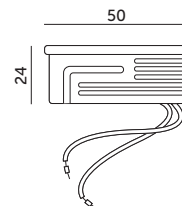

# LED INSERT 5W MILKY

- ceramiczny korpus gwarantujący właściwe odprowadzenie ciepła,
- kąt rozsyłu światła: 120 stopni,
- jednolitość barwy: 6 stopni.

- ceramic body that guarantees proper heat rejection,
- beam angle: 120 degrees,
- color uniformity: 6 degrees.

MODEL	INDEKS	POBÓR MOCY [W]	BARWA ŚWIATŁA	STRUMIEŃ ŚWIETLNY [lm]	WAGA NETTO [kg]	PAKOWANIE [szt.]	KOD EAN
MODEL	INDEX	POWER [W]	LIGHT COLOR	LUMINOUS FLUX [lm]	NET WEIGHT [kg]	PACKING [pcs.]	BARCODE
LED INSERT 5W MILKY CB	KAIS5WCBML	5	CIEPŁOBIĄŁA WARM WHITE	450	0,05	100	5902846010685
LED INSERT 5W MILKY NB	KAIS5WNBML	5	NEUTRALNA BIAŁA NEUTRAL WHITE	450	0,05	100	5902846015802
LED INSERT 5W MILKY ZB	KAIS5WZBML	5	ZIMNOBIĄŁA COOL WHITE	450	0,05	100	5902846015819