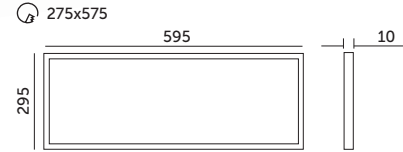

# LED NELIO PREMIUM 30x60 28W

- ledowy zamiennik oprawy rastrowej,
- ultrałaski: 10 mm,
- kąt rozsytu światła: 120 stopni,
- oprawa zawiera źródła światła o klasie energetycznej D,
- możliwość wymiany źródła światła LED jedynie przez wykwalifikowany personel.

- LED substitute of louver fitting,
- ultra-thin: 10 mm,
- beam angle: 120 degrees,
- fixture includes light sources of energy class D,
- the LED light source can only be replaced by qualified personnel.

MODEL	INDEKS	POBÓR MOCY [W]	BARWA ŚWIATŁA	STRUMIEŃ ŚWIETLNY [lm]	WAGA NETTO [kg]	PAKOWANIE [szt.]	KOD EAN
MODEL	INDEX	POWER [W]	LIGHT COLOR	LUMINOUS FLUX [lm]	NET WEIGHT [kg]	PACKING [pcs.]	BARCODE
LED NELIO 30X60 NB	KFNOP3060NB	28	NEUTRALNA BIAŁA NEUTRAL WHITE	3000	1,03	10	5902846015352