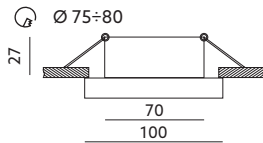

PIERŚCIEŃ OZDOBNY DO OPRAW / DECORATIVE RING FOR FITTINGS

BARI ROUND

CHROM / CHROME

- pierścień ozdobny do opraw - ruchomy,
- wykonany z betonu i aluminium,
- nie zawiera źródła światła,
- nie zawiera oprawki ceramicznej.

- decorative ring for fittings - movable,
- made of concrete and aluminium,
- light source excluded,
- holder excluded.

MODEL	INDEKS	KOLOR	WAGA NETTO [kg]	PAKOWANIE [szt.]	KOD EAN
MODEL	INDEX	COLOR	NET WEIGHT [kg]	PACKING [pcs.]	BARCODE
BARI ROUND	KPBRC	CHROM CHROME	0,12	50	5902846014676

MAX
50W

d [m]
0,5

G5.3

GU10