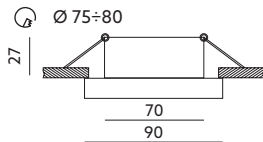

PIERŚCIEŃ OZDOBNY DO OPRAW / DECORATIVE RING FOR FITTINGS

BARI SQUARE

CZARNY / BLACK

- pierścień ozdobny do opraw - ruchomy,
- wykonany z betonu i aluminium,
- nie zawiera źródła światła,
- nie zawiera oprawki ceramicznej.

- decorative ring for fittings - movable,
- made of concrete and aluminium,
- light source excluded,
- holder excluded.

MODEL	INDEKS	KOLOR	WAGA NETTO [kg]	PAKOWANIE [szt.]	KOD EAN
MODEL	INDEX	COLOR	NET WEIGHT [kg]	PACKING [pcs.]	BARCODE
BARI SQUARE	KPBSB	CZARNY BLACK	0,14	50	5902846014669

MAX
50W

d --- [m]
0,5

G5.3

GU10