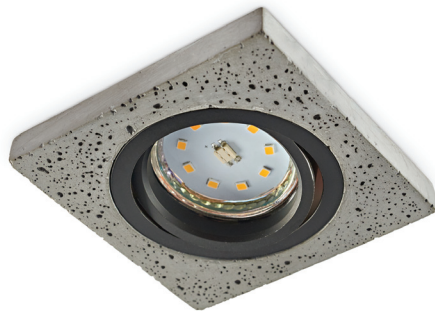

PIERŚCIEŃ OZDOBNY DO OPRAW / DECORATIVE RING FOR FITTINGS

BARI SQUARE

CZARNY / BLACK

- pierścień ozdobny do opraw - ruchomy,
- wykonany z betonu i aluminium,
- nie zawiera źródła światła,
- nie zawiera oprawki ceramicznej.

- decorative ring for fittings - movable,
- made of concrete and aluminium,
- light source excluded,
- holder excluded.

MODEL	INDEKS	KOLOR	WAGA NETTO [kg]	PAKOWANIE [szt.]	KOD EAN
MODEL	INDEX	COLOR	NET WEIGHT [kg]	PACKING [pcs.]	BARCODE
BARI SQUARE	KPBSB	CZARNY BLACK	0,14	50	5902846014669

MAX
50W

d --- [m]
0,5

G5.3

GU10