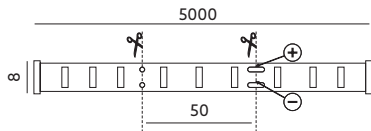

LINIOWE MODUŁY LED / LINEAR LED MODULES

LED TRAMO 300 [3528] IP20

CZERWONA / RED

- dekoracyjna taśma LED, której zasadniczą funkcją nie jest oświetlenie,
- kąt rozsyłu światła: 120 stopni,
- produkt zasilany bezpiecznym napięciem 12V,
- wymaga zastosowania zasilacza 12V,
- łączenie pasków możliwe poprzez lutowanie,
- możliwość cięcia taśmy na mniejsze odcinki.

- decorative LED strip which main function is not lighting,
- beam angle: 120 degrees,
- product powered with safe voltage 12V,
- requires a power supply 12V,
- connection of stripes possible through solder,
- a possibility of cutting a stripe to smaller sections.

MODEL	INDEKS	POBÓR MOCY [W]	BARWA ŚWIATŁA	WAGA NETTO [kg]	PAKOWANIE [szt.]	KOD EAN
MODEL	INDEX	POWER [W]	LIGHT COLOR	NET WEIGHT [kg]	PACKING [pcs.]	BARCODE
LED TRAMO 300 RED IP20	KB35283NR	24	CZERWONA RED	0,06	100	5902846014522