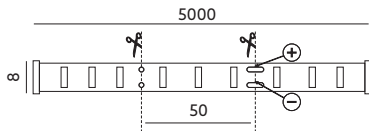

LINIOWE MODUŁY LED / LINEAR LED MODULES

LED TRAMO 300 [3528] IP20

ZIELONA / GREEN

- dekoracyjna taśma LED, której zasadniczą funkcją nie jest oświetlenie,
- kąt rozsyłu światła: 120 stopni,
- produkt zasilany bezpiecznym napięciem 12V,
- wymaga zastosowania zasilacza 12V,
- łączenie pasków możliwe poprzez lutowanie,
- możliwość cięcia taśmy na mniejsze odcinki.

- decorative LED strip which main function is not lighting,
- beam angle: 120 degrees,
- product powered with safe voltage 12V,
- requires a power supply 12V,
- connection of stripes possible through solder,
- a possibility of cutting a stripe to smaller sections.

MODEL	INDEKS	POBÓR MOCY [W]	BARWA ŚWIATŁA	WAGA NETTO [kg]	PAKOWANIE [szt.]	KOD EAN
MODEL	INDEX	POWER [W]	LIGHT COLOR	NET WEIGHT [kg]	PACKING [pcs.]	BARCODE
LED TRAMO 300 GREEN IP20	KB35283NG	24	ZIELONA GREEN	0,06	100	5902846014546