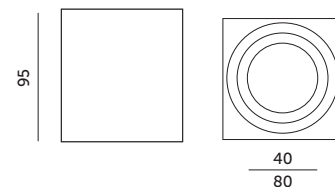

OPRAWY DO NABUDOWANIA / BUILD-ON FIXTURES

AQUARIUS SQUARE

CZARNY / BLACK

- sufitowa oprawa punktowa – nieruchoma,
- wykonana z aluminium,
- jako źródło światła stosuje się żarówkę GU10,
- oprawka do źródła światła w zestawie,
- oprawa nie zawiera źródła światła.

- ceiling lighting point fixture – fixed,
- made of aluminum,
- GU10 lamps are used as a light source,
- holder included,
- light source excluded.

MODEL	INDEKS	KOLOR	WAGA NETTO [kg]	PAKOWANIE [szt.]	KOD EAN
MODEL	INDEX	COLOR	NET WEIGHT [kg]	PACKING [pcs.]	BARCODE
AQUARIUS SQUARE	KPASCZ	CZARNY BLACK	0,65	20	5902846014614