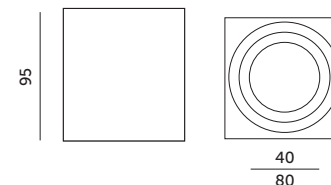

STANDARD LINE

OPRAWY DO NABUDOWANIA / BUILD-ON FIXTURES

AQUARIUS SQUARE

CZARNY
BLACK

BIAŁY
WHITE

- sufitowa oprawa punktowa – nieruchoma,
- wykonana z aluminium,
- jako źródło światła stosuje się żarówkę GU10,
- oprawka do źródła światła w zestawie,
- oprawa nie zawiera źródła światła.

- ceiling spotlight – fixed,
- made of aluminium,
- uses GU10 bulb as the light source,
- ceramic socket included,
- light source not included.

MODEL	INDEKS	KOLOR	WAGA NETTO [kg]	PAKOWANIE [szt.]	KOD EAN
MODEL	INDEX	COLOR	NET WEIGHT [kg]	PACKING [pcs]	BARCODE
AQUARIUS SQUARE	KPASCZ	CZARNY BLACK	0,57	20	5902846014614
AQUARIUS SQUARE	KPASBI	BIAŁY WHITE	0,57	20	5902846014638