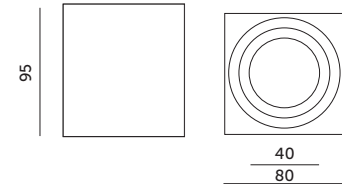

# AQUARIUS SQUARE

BIAŁY / WHITE

- sufitowa oprawa punktowa – nieruchoma,
- wykonana z aluminium,
- jako źródło światła stosuje się żarówkę GU10,
- oprawka do źródła światła w zestawie,
- oprawa nie zawiera źródła światła.

- ceiling lighting point fixture – fixed,
- made of aluminum,
- GU10 lamps are used as a light source,
- holder included,
- light source excluded.

MODEL	INDEKS	KOLOR	WAGA NETTO [kg]	PAKOWANIE [szt.]	KOD EAN
MODEL	INDEX	COLOR	NET WEIGHT [kg]	PACKING [pcs.]	BARCODE
AQUARIUS SQUARE	KPASBI	BIAŁY WHITE	0,65	20	5902846014638