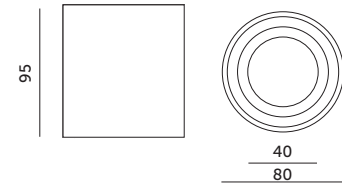

OPRAWY DO NABUDOWANIA / BUILD-ON FIXTURES

AQUARIUS ROUND

CZARNY / BLACK

- sufitowa oprawa punktowa – nieruchoma,
- wykonana z aluminium,
- jako źródło światła stosuje się żarówkę GU10,
- oprawka do źródła światła w zestawie,
- oprawa nie zawiera źródła światła.

- ceiling lighting point fixture – fixed,
- made of aluminum,
- GU10 lamps are used as a light source,
- holder included,
- light source excluded.

MODEL	INDEKS	KOLOR	WAGA NETTO [kg]	PAKOWANIE [szt.]	KOD EAN
MODEL	INDEX	COLOR	NET WEIGHT [kg]	PACKING [pcs.]	BARCODE
AQUARIUS ROUND	KPARCZ	CZARNY BLACK	0,28	20	5902846014584