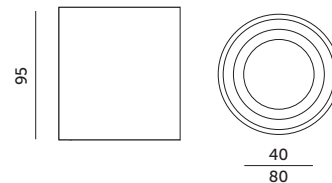

# AQUARIUS ROUND

BIAŁY / WHITE

- sufitowa oprawa punktowa – nieruchoma,
- wykonana z aluminium,
- jako źródło światła stosuje się żarówkę GU10,
- oprawka do źródła światła w zestawie,
- oprawa nie zawiera źródła światła.

- ceiling lighting point fixture – fixed,
- made of aluminum,
- GU10 lamps are used as a light source,
- holder included,
- light source excluded.

MODEL	INDEKS	KOLOR	WAGA NETTO [kg]	PAKOWANIE [szt.]	KOD EAN
MODEL	INDEX	COLOR	NET WEIGHT [kg]	PACKING [pcs.]	BARCODE
AQUARIUS ROUND	KPARBI	BIAŁY WHITE	0,28	20	5902846014607