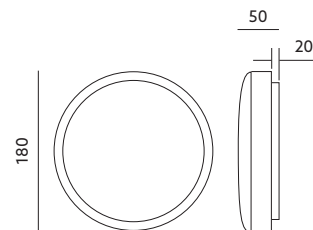

OPRAWY LED / LED FIXTURES

LED TORO 12W

- ścienna-sufitowa plafoniera ledowa,
- podstawa wykonana z tworzywa sztucznego,
- klosz matowy z poliwęglanu,
- kąt rozsyłu światła: 120 stopni,
- w skład oprawy wchodzi wbudowane lampy LED klasy A++ - A,
- nie można wymieniać lamp w oprawie.

- wall-ceiling led fixture,
- base made of plastic,
- matt cover made of PC,
- beam angle: 120 degrees,
- fixture includes built-in, class A++ - A LED lamps,
- lamps are unchangeable.

MODEL	INDEKS	POBÓR MOCY [W]	BARWA ŚWIATŁA	STRUMIEŃ ŚWIETLNY [lm]	WAGA NETTO [kg]	PAKOWANIE [szt.]	KOD EAN
MODEL	INDEX	POWER [W]	LIGHT COLOR	LUMINOUS FLUX [lm]	NET WEIGHT [kg]	PACKING [pcs.]	BARCODE
LED TORO 12W NB	KFTO12W	12	NEUTRALNA BIAŁA NEUTRAL WHITE	935	0,37	20	5902846014423