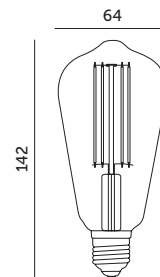

360 LINE

LAMPY LED / LED LAMPS

LED FST64 7W E27

- ledowa ozdobna żarówka dekoracyjna,
- decorative led lamp,
- kąt rozsyłu światła: 360 stopni.
- beam angle: 360 degrees.

MODEL	INDEKS	POBÓR MOCY [W]	BARWA ŚWIATŁA	STRUMIEŃ ŚWIETLNY [lm]	WAGA NETTO [kg]	PAKOWANIE [szt.]	KOD EAN
MODEL	INDEX	POWER [W]	LIGHT COLOR	LUMINOUS FLUX [lm]	NET WEIGHT [kg]	PACKING [pcs.]	BARCODE
LED FST64 7W E27 CB	KAFST64E277C	7	CIEPŁOBIĄŁA WARM WHITE	800	0,04	100	5902846011965