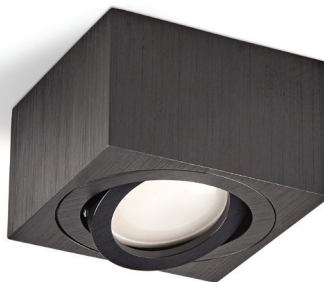

# OH37 S

CZARNY / BLACK

Dedykowane źródło światła  
Recommended light source

**LED INSERT**

- sufitowa oprawa punktowa – ruchoma,
- wykonana z aluminium,
- jako źródło światła stosuje się żarówkę LED INSERT,
- oprawa nie zawiera źródła światła.

- ceiling lighting point fixture – movable,
- made of aluminum,
- LED INSERT lamps are used as a light source,
- light source excluded.

MODEL	INDEKS	KOLOR	WAGA NETTO [kg]	PAKOWANIE [szt.]	KOD EAN
MODEL	INDEX	COLOR	NET WEIGHT [kg]	PACKING [pcs.]	BARCODE
OH37 S	KPOH37SCZ	CZARNY BLACK	0,38	20	5902846014409