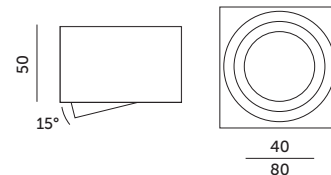

- sufitowa oprawa punktowa – ruchoma,
- wykonana z aluminium,
- jako źródło światła stosuje się żarówkę LED INSERT,
- oprawa nie zawiera źródła światła.

- ceiling lighting point fixture – movable,
- made of aluminum,
- LED INSERT lamps are used as a light source,
- light source excluded.

MODEL	INDEKS	KOLOR	WAGA NETTO [kg]	PAKOWANIE [szt.]	KOD EAN
MODEL	INDEX	COLOR	NET WEIGHT [kg]	PACKING [pcs.]	BARCODE
OH37 S	KPOH37SCZ	CZARNY BLACK	0,38	20	5902846014409

230V~

50Hz

IP
20

MAX
35W

d --- [m]
0,5