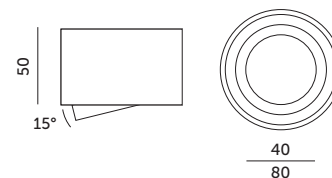

STANDARD LINE

OPRAWY DO NABUDOWANIA / BUILD-ON FIXTURES

OH36 S

CZARNY
BLACKBIAŁY
WHITEDedykowane źródło światła
Recommended light source**LED INSERT**

- sufitowa oprawa punktowa – ruchoma,
- wykonana z aluminium,
- jako źródło światła stosuje się żarówkę LED INSERT,
- oprawa nie zawiera źródła światła.

- ceiling spotlight – adjustable,
- made of aluminium,
- uses LED INSERT bulb as the light source,
- light source not included.

MODEL	INDEKS	KOLOR	WAGA NETTO [kg]	PAKOWANIE [szt.]	KOD EAN
MODEL	INDEX	COLOR	NET WEIGHT [kg]	PACKING [pcs]	BARCODE
OH36 S	KPOH36SCZ	CZARNY BLACK	0,15	20	5902846014379
OH36 S	KPOH36SBI	BIAŁY WHITE	0,15	20	5902846014362