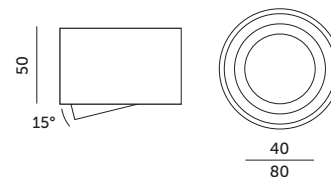

OPRAWY DO NABUDOWANIA / BUILD-ON FIXTURES

OH36 S

CZARNY / BLACK

Dedykowane źródło światła

Recommended light source

LED INSERT

- sufitowa oprawa punktowa – ruchoma,
- wykonana z aluminium,
- jako źródło światła stosuje się żarówkę LED INSERT,
- oprawa nie zawiera źródła światła.

- ceiling lighting point fixture – movable,
- made of aluminum,
- LED INSERT lamps are used as a light source,
- light source excluded.

MODEL	INDEKS	KOLOR	WAGA NETTO [kg]	PAKOWANIE [szt.]	KOD EAN
MODEL	INDEX	COLOR	NET WEIGHT [kg]	PACKING [pcs.]	BARCODE
OH36 S	KPOH36SCZ	CZARNY BLACK	0,20	20	5902846014379

230V~

50Hz

IP
20

MAX
35W

d --- [m]
0,5