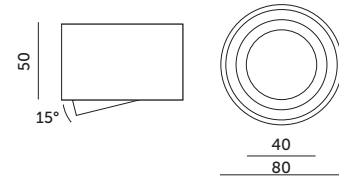

OPRAWY DO NABUDOWANIA / BUILD-ON FIXTURES

OH36 S

BIAŁY / WHITE

Dedykowane źródło światła
Recommended light source

LED INSERT

- sufitowa oprawa punktowa – ruchoma,
- wykonana z aluminium,
- jako źródło światła stosuje się żarówkę LED INSERT,
- oprawa nie zawiera źródła światła.

- ceiling lighting point fixture – movable,
- made of aluminum,
- LED INSERT lamps are used as a light source,
- light source excluded.

MODEL	INDEKS	KOLOR	WAGA NETTO [kg]	PAKOWANIE [szt.]	KOD EAN
MODEL	INDEX	COLOR	NET WEIGHT [kg]	PACKING [pcs.]	BARCODE
OH36 S	KPOH36SBI	BIAŁY WHITE	0,20	20	5902846014362

230V~

50Hz

IP
20

MAX
35W

0,5^[m]