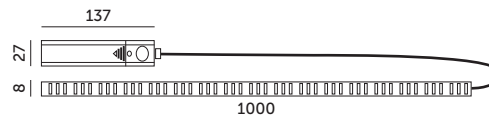

LED CORREA 3,4W

- zasilana na baterie 4xAAA (LR03) – niedołączona do zestawu,
- 2 tryby pracy: świecenia ciągłego i automatycznego czujnika ruchu,
- czas świecenia automatycznego zaprogramowany na 25 sekund od wykrycia ruchu,
- klasa szczelności taśmy: IP65,
- klasa szczelności modułu zasilającego z czujnikiem: IP20,
- kąt rozsyłu światła: 120 stopni,
- nie można wymienić lamp w zestawie.

- powered by 4xAAA (LR03) batteries – not included,
- 2 working modes: constant lighting and automatic mode with motion sensor,
- automatic lighting time set to 25 seconds after motion detection,
- protection class of LED strip: IP65,
- protection class of the power module with sensor: IP20,
- beam angle: 120 degrees,
- lamps in the fixture cannot be replaced.

MODEL	INDEKS	POBÓR MOCY [W]	BARWA ŚWIATŁA	STRUMIEŃ ŚWIETLNY [lm]	WAGA NETTO [kg]	PAKOWANIE [szt.]	KOD EAN
MODEL	INDEX	POWER [W]	LIGHT COLOR	LUMINOUS FLUX [lm]	NET WEIGHT [kg]	PACKING [pcs]	BARCODE
LED CORREA 3,4W	KOCA	3,4	CIEPŁOBIĄŁA WARM WHITE	240	0,10	20	5902846013723