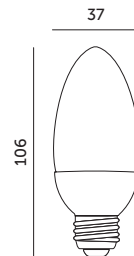

**PREMIUM**

LAMPY LED / LED LAMPS

LED SW 9W E27

PREMIUM

- ledowy zamiennik tradycyjnej żarówki świecowej,
- ceramiczny korpus gwarantujący właściwe odprowadzenie ciepła,
- kąt rozsytu światła: 200 stopni.

- led substitute of traditional candle lamp,
- ceramic body that guarantees proper heat rejection,
- beam angle: 200 degrees.

MODEL	INDEKS	POBÓR MOCY [W]	BARWA ŚWIATŁA	STRUMIEN ŚWIETLNY [lm]	WAGA NETTO [kg]	PAKOWANIE [szt.]	KOD EAN
MODEL	INDEX	POWER [W]	LIGHT COLOR	LUMINOUS FLUX [lm]	NET WEIGHT [kg]	PACKING [pcs.]	BARCODE
LED SW 9W E27 CB	KASWE279WCB	9	CIEPŁOBIAŁA WARM WHITE	900	0,05	100	5902846012085
LED SW 9W E27 NB	KASWE279WNB	9	NEUTRALNA BIAŁA NEUTRAL WHITE	900	0,05	100	5906340213740
LED SW 9W E27 ZB	KASWE279WZB	9	ZIMNOBIAŁA COOL WHITE	900	0,05	100	5902846012986