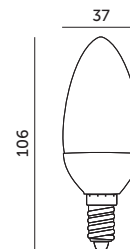

PREMIUM

LAMPY LED / LED LAMPS

LED SW 9W E14 PREMIUM

- ledowy zamiennik tradycyjnej żarówki świecowej,
- ceramiczny korpus gwarantujący właściwe odprowadzenie ciepła,
- kąt rozsytu światła: 200 stopni.

- LED substitute for a traditional candle bulb,
- ceramic body that guarantees proper heat rejection,
- beam angle: 200 degrees.

MODEL	INDEKS	POBÓR MOCY [W]	BARWA ŚWIATŁA	STRUMIEN ŚWIETLNY [lm]	WAGA NETTO [kg]	PAKOWANIE [szt.]	KOD EAN
MODEL	INDEX	POWER [W]	LIGHT COLOR	LUMINOUS FLUX [lm]	NET WEIGHT [kg]	PACKING [pcs]	BARCODE
LED SW 9W E14 CB	KASWE149WCB	9	CIEPŁOBIĄŁA WARM WHITE	900	0,05	100	5902846011200
LED SW 9W E14 NB	KASWE149WNB	9	NEUTRALNA BIAŁA NEUTRAL WHITE	900	0,05	100	5902846011217
LED SW 9W E14 ZB	KASWE149WZB	9	ZIMNOBIAŁA COOL WHITE	900	0,05	100	5902846012979