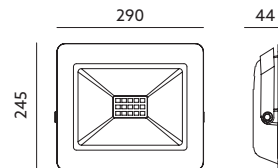

NAŚWIETLACZE LED / LED FLOODLIGHTS

LED MHN 70W

- praktyczny i ekonomiczny projektor oświetleniowy,
- obudowa wykonana z aluminium,
- kąt rozsyłu światła: 120 stopni,
- w skład oprawy wchodzi wbudowane lampy LED klasy A++ - A,
- nie można wymieniać lamp w oprawie.

- practical and economical lighting projector,
- cover made of aluminium,
- beam angle: 120 degrees,
- floodlight includes built-in class A++ - A LED lamps,
- lamps are unchangeable.

MODEL	INDEKS	POBÓR MOCY [W]	BARWA ŚWIATŁA	STRUMIEŃ ŚWIETLNY [lm]	WAGA NETTO [kg]	PAKOWANIE [szt.]	KOD EAN
MODEL	INDEX	POWER [W]	LIGHT COLOR	LUMINOUS FLUX [lm]	NET WEIGHT [kg]	PACKING [pcs.]	BARCODE
LED MHN 70W NB	KFNLN70NB	70	NEUTRALNA BIAŁA NEUTRAL WHITE	5700	1,92	4	5902846013891
LED MHN 70W ZB	KFNLN70ZB	70	ZIMNOBIAŁA COOL WHITE	5700	1,92	4	5902846013907